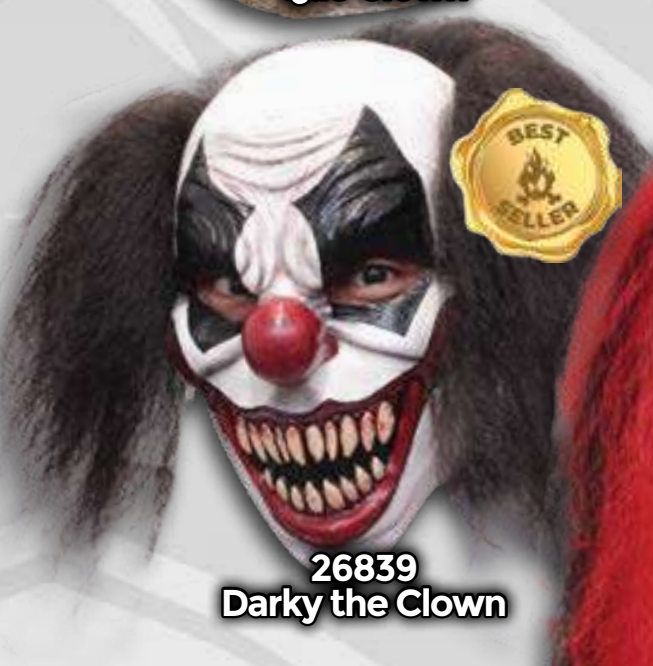

26898  
Child Eater

26580  
Scary Clown

CLASSIC

26555  
Punky

CLASSIC

26447  
Creepy Giggles

26932  
Que Clown

26830  
Krampy the Clown

10233  
Clown Mask

BEST SELLER

26556  
Hells-cream

26162  
Open Gus Clown

26875  
Muzzle Clown

BEST SELLER

26839  
Darky the Clown

BEST SELLER

26838  
Reddish the  
Clown Face Mask

25365  
Evil Clown Hands

26973  
Psycho Neon Clown

26941  
Gang TIGER Neon

26944  
Gang G.G. Neon

26945  
Gang J.E.T. Neon

» NEON «  
EFFECT

» NEON «  
EFFECT