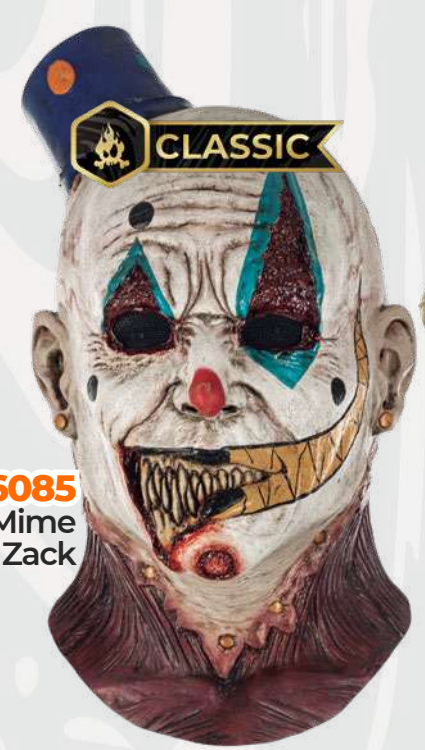

**CLASSIC**  
**26296**  
Chompo  
the Clown

**NEW**  
**30035**  
Lunatic Clown

26931  
Jesterblin

30034  
Mr. Psychopath

26932  
Que Clown

26448  
Dammy the Clown

26085  
Mime Zack

26446  
Jingle Jangle