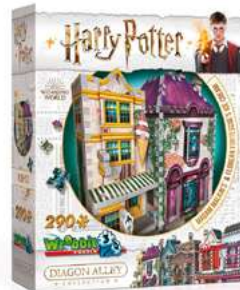

RS262037MX

Puzzle 3D Harry Potter La Choza de Hagrid (270 piezas)

RS262036MX

Puzzle 3D Harry Potter Las Tres Escobas (395 piezas)

RS262008MX

WRB - Harry Potter Puzzle 3D Slugg & Jiggers (305 piezas)

RS262009MX